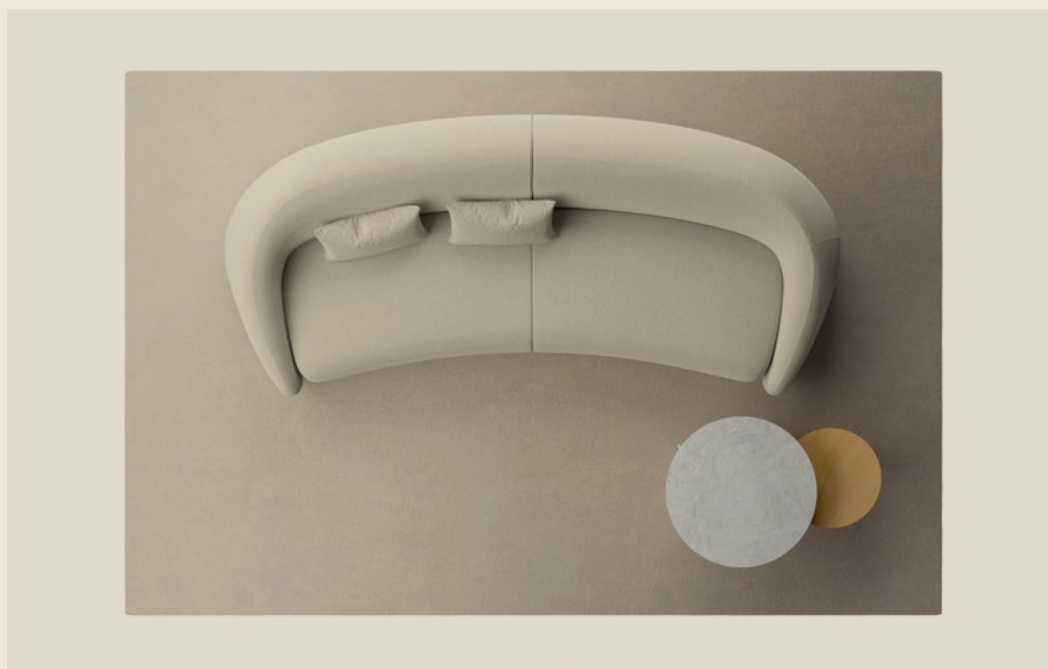

Novelties 2024

Apper
Newtime

laCividina

CZ

APPER

— Armchair,
Sofa, Dormeuse,
System

Product sheet
Finishes
Characteristics
Inspirations

Antonio Rodriguez,
2024

APPER cod. 1462
Element 150 sx,
APPER cod. 1463
Element 150 dx

IT

Apper è un sistema modulare che consente di dare forma a divani singoli, lineari, con chaise longue oppure ad isola, anche raggiungendo dimensioni importanti. Estremamente essenziale nelle forme, generoso nei volumi, si presta a qualsiasi ambientazione, in casa come negli ambienti collettivi. La scelta fra diversi rivestimenti trasforma la sua personalità, in armonia con ogni progetto d'interni e stile di vita.

EN

Apper is a modular system that can be used to create individual, linear sofas with a chaise-longue or sofa islands up to very large dimensions. Extremely minimalist in design, it is generous in volume, and fits well into any context, whether at home or in a public space. The various upholstery options available can transform its character to suit any interior design project and lifestyle.