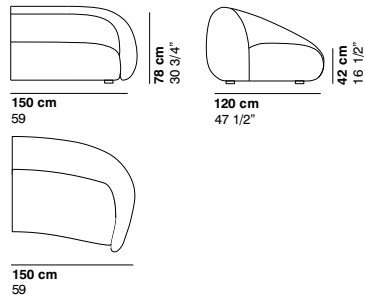

COD.1465
ELEMENT CURVED DX 150 r450