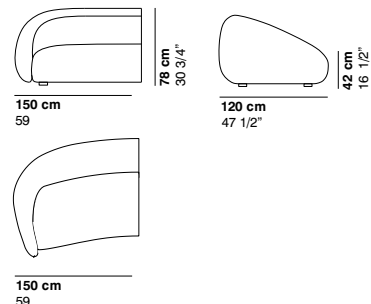

T.C.	€ 2.489,00
P.C.	€ 2.544,00
CAT. A	€ 2.836,00
CAT. B	€ 2.935,00
CAT. C	€ 3.050,00
SUPER	€ 3.232,00
EXTRA	€ 3.397,00
MAXI	€ 3.562,00
TOP (ARDA)	€ 3.892,00
SPECIAL	€ 4.469,00
PELLE LUX	€ 3.815,00
PELLE IMPERIAL	€ 4.208,00

**COD.1464
ELEMENT CURVED SX 150 r450**