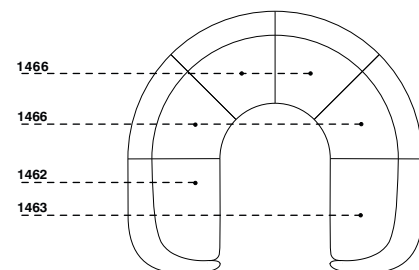

APP09

T.C.	€ 12.678,00
P.C.	€ 13.008,00
CAT. A	€ 14.644,00
CAT. B	€ 15.206,00
CAT. C	€ 15.860,00
SUPER	€ 16.888,00
EXTRA	€ 17.822,00
MAXI	€ 18.760,00
TOP (ARDA)	€ 20.628,00
SPECIAL	€ 23.898,00
PELLE LUX	€ 20.170,00
PELLE IMPERIAL	€ 22.388,00