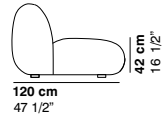

COD.1470
ELEMENT 200

T.C.	€ 2.035,00
P.C.	€ 2.118,00
CAT. A	€ 2.555,00
CAT. B	€ 2.704,00
CAT. C	€ 2.877,00
SUPER	€ 3.149,00
EXTRA	€ 3.397,00
MAXI	€ 3.644,00
TOP (ARDA)	€ 4.139,00
SPECIAL	€ 5.005,00
PELLE LUX	€ 3.989,00
PELLE IMPERIAL	€ 4.568,00