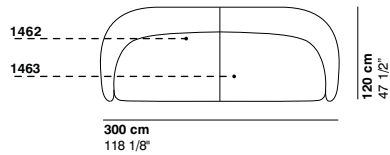

APP01

T.C.	€ 4.978,00
P.C.	€ 5.088,00
CAT. A	€ 5.672,00
CAT. B	€ 5.870,00
CAT. C	€ 6.100,00
SUPER	€ 6.464,00
EXTRA	€ 6.794,00
MAXI	€ 7.124,00
TOP (ARDA)	€ 7.784,00
SPECIAL	€ 8.938,00
PELLE LUX	€ 7.630,00
PELLE IMPERIAL	€ 8.416,00

APP02

T.C.	€ 5.060,00
P.C.	€ 5.170,00
CAT. A	€ 5.754,00
CAT. B	€ 5.952,00
CAT. C	€ 6.182,00
SUPER	€ 6.546,00
EXTRA	€ 6.876,00
MAXI	€ 7.206,00
TOP (ARDA)	€ 7.866,00
SPECIAL	€ 9.020,00
PELLE LUX	€ 7.712,00
PELLE IMPERIAL	€ 8.498,00

APP03

T.C.	€ 6.895,00
P.C.	€ 7.150,00
CAT. A	€ 7.997,00
CAT. B	€ 8.286,00
CAT. C	€ 8.622,00
SUPER	€ 9.152,00
EXTRA	€ 9.633,00
MAXI	€ 10.115,00
TOP (ARDA)	€ 11.077,00
SPECIAL	€ 12.760,00
PELLE LUX	€ 10.847,00
PELLE IMPERIAL	€ 11.991,00

APP04

T.C.	€ 8.910,00
P.C.	€ 9.130,00
CAT. A	€ 10.240,00
CAT. B	€ 10.620,00
CAT. C	€ 11.062,00
SUPER	€ 11.758,00
EXTRA	€ 12.390,00
MAXI	€ 13.024,00
TOP (ARDA)	€ 14.288,00
SPECIAL	€ 16.500,00
PELLE LUX	€ 13.982,00
PELLE IMPERIAL	€ 15.484,00

APP05

T.C.	€ 10.835,00
P.C.	€ 11.110,00
CAT. A	€ 12.483,00
CAT. B	€ 12.954,00
CAT. C	€ 13.502,00
SUPER	€ 14.364,00
EXTRA	€ 15.147,00
MAXI	€ 15.933,00
TOP (ARDA)	€ 17.499,00
SPECIAL	€ 20.240,00
PELLE LUX	€ 17.117,00
PELLE IMPERIAL	€ 18.977,00