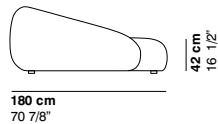

COD.1471
DORMEUSE SX

T.C.	€ 3.135,00
P.C.	€ 3.245,00
CAT. A	€ 3.569,00
CAT. B	€ 3.692,00
CAT. C	€ 3.837,00
SUPER	€ 4.064,00
EXTRA	€ 4.270,00
MAXI	€ 4.476,00
TOP (ARDA)	€ 4.889,00
SPECIAL	€ 5.610,00
PELLE LUX	€ 4.805,00
PELLE IMPERIAL	€ 5.287,00