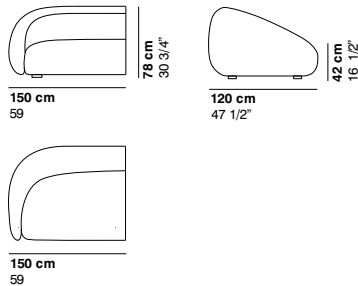

**COMPONIBILI
SYSTEM
CANAPÉS MODULAIRES
MODULAR SOFAS**

**COD.1462
ELEMENT 150 SX**