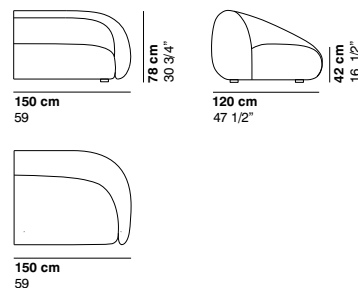

T.C.	€ 2.489,00
P.C.	€ 2.544,00
CAT. A	€ 2.836,00
CAT. B	€ 2.935,00
CAT. C	€ 3.050,00
SUPER	€ 3.232,00
EXTRA	€ 3.397,00
MAXI	€ 3.562,00
TOP (ARDA)	€ 3.892,00
SPECIAL	€ 4.469,00
PELLE LUX	€ 3.815,00
PELLE IMPERIAL	€ 4.208,00

**COD.1463
ELEMENT 150 DX**