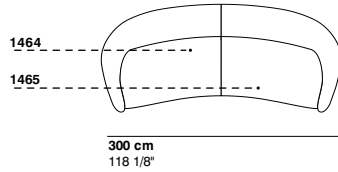

T.C.	€ 4.978,00
P.C.	€ 5.088,00
CAT. A	€ 5.672,00
CAT. B	€ 5.870,00
CAT. C	€ 6.100,00
SUPER	€ 6.464,00
EXTRA	€ 6.794,00
MAXI	€ 7.124,00
TOP (ARDA)	€ 7.784,00
SPECIAL	€ 8.938,00
PELLE LUX	€ 7.630,00
PELLE IMPERIAL	€ 8.416,00

APP02