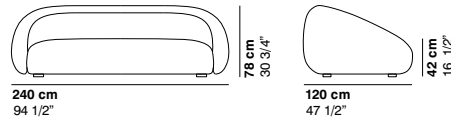

**DIVANI
SOFAS
CANAPÉS
SOFAS**

**COD.1461
SOFA 3 SEATER**

T.C.	€ 3.658,00
P.C.	€ 3.768,00
CAT. A	€ 4.351,00
CAT. B	€ 4.549,00
CAT. C	€ 4.780,00
SUPER	€ 5.143,00
EXTRA	€ 5.473,00
MAXI	€ 5.803,00
TOP (ARDA)	€ 6.463,00
SPECIAL	€ 7.618,00
PELLE LUX	€ 6.309,00
PELLE IMPERIAL	€ 7.095,00