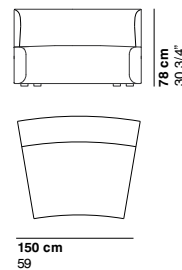

COD.1467
ELEMENT CURVED 150 r450