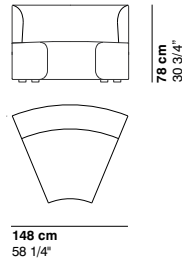

COD.1466
ELEMENT CURVED 148 r193

T.C.	€ 1.925,00
P.C.	€ 1.980,00
CAT. A	€ 2.243,00
CAT. B	€ 2.334,00
CAT. C	€ 2.440,00
SUPER	€ 2.606,00
EXTRA	€ 2.757,00
MAXI	€ 2.909,00
TOP (ARDA)	€ 3.211,00
SPECIAL	€ 3.740,00
PELLE LUX	€ 3.135,00
PELLE IMPERIAL	€ 3.493,00