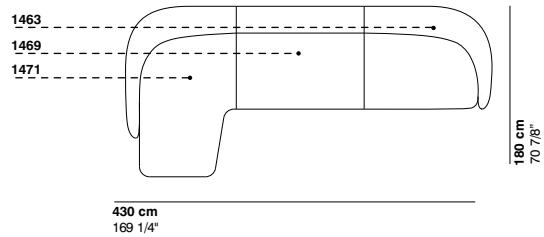

APP11

T.C.	€ 6.270,00
P.C.	€ 6.490,00
CAT. A	€ 7.138,00
CAT. B	€ 7.384,00
CAT. C	€ 7.674,00
SUPER	€ 8.128,00
EXTRA	€ 8.540,00
MAXI	€ 8.952,00
TOP (ARDA)	€ 9.778,00
SPECIAL	€ 11.220,00
PELLE LUX	€ 9.610,00
PELLE IMPERIAL	€ 10.574,00

APP12

T.C.	€ 7.412,00
P.C.	€ 7.632,00
CAT. A	€ 8.713,00
CAT. B	€ 9.803,00
CAT. C	€ 9.516,00
SUPER	€ 10.198,00
EXTRA	€ 10.816,00
MAXI	€ 11.408,00
TOP (ARDA)	€ 12.673,00
SPECIAL	€ 14.837,00
PELLE LUX	€ 12.334,00
PELLE IMPERIAL	€ 13.788,00

APP13

T.C.	€ 7.412,00
P.C.	€ 7.632,00
CAT. A	€ 8.713,00
CAT. B	€ 9.803,00
CAT. C	€ 9.516,00
SUPER	€ 10.198,00
EXTRA	€ 10.816,00
MAXI	€ 11.408,00
TOP (ARDA)	€ 12.673,00
SPECIAL	€ 14.837,00
PELLE LUX	€ 12.334,00
PELLE IMPERIAL	€ 13.788,00