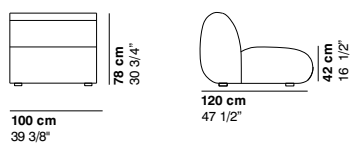

COD.1468
ELEMENT 100

T.C.	€ 1.568,00
P.C.	€ 1.623,00
CAT. A	€ 1.828,00
CAT. B	€ 1.902,00
CAT. C	€ 1.989,00
SUPER	€ 2.125,00
EXTRA	€ 2.249,00
MAXI	€ 2.372,00
TOP (ARDA)	€ 2.620,00
SPECIAL	€ 3.053,00
PELLE LUX	€ 2.570,00
PELLE IMPERIAL	€ 2.863,00