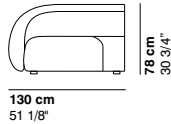

COD.1471
DORMEUSE SX

T.C.	€ 3.135,00
P.C.	€ 3.245,00
CAT. A	€ 3.569,00
CAT. B	€ 3.692,00
CAT. C	€ 3.837,00
SUPER	€ 4.064,00
EXTRA	€ 4.270,00
MAXI	€ 4.476,00
TOP (ARDA)	€ 4.889,00
SPECIAL	€ 5.610,00
PELLE LUX	€ 4.805,00
PELLE IMPERIAL	€ 5.287,00