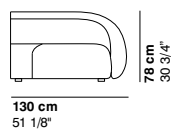

COD.1472
DORMEUSE DX

T.C.	€ 3.135,00
P.C.	€ 3.245,00
CAT. A	€ 3.569,00
CAT. B	€ 3.692,00
CAT. C	€ 3.837,00
SUPER	€ 4.064,00
EXTRA	€ 4.270,00
MAXI	€ 4.476,00
TOP (ARDA)	€ 4.889,00
SPECIAL	€ 5.610,00
PELLE LUX	€ 4.805,00
PELLE IMPERIAL	€ 5.287,00