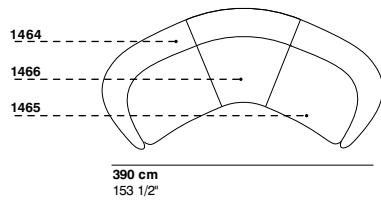

T.C.	€ 5.060,00
P.C.	€ 5.170,00
CAT. A	€ 5.754,00
CAT. B	€ 5.952,00
CAT. C	€ 6.182,00
SUPER	€ 6.546,00
EXTRA	€ 6.876,00
MAXI	€ 7.206,00
TOP (ARDA)	€ 7.866,00
SPECIAL	€ 9.020,00
PELLE LUX	€ 7.712,00
PELLE IMPERIAL	€ 8.498,00

APP03