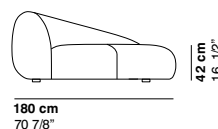

COD.1472
DORMEUSE DX

T.C.	€ 3.135,00
P.C.	€ 3.245,00
CAT. A	€ 3.569,00
CAT. B	€ 3.692,00
CAT. C	€ 3.837,00
SUPER	€ 4.064,00
EXTRA	€ 4.270,00
MAXI	€ 4.476,00
TOP (ARDA)	€ 4.889,00
SPECIAL	€ 5.610,00
PELLE LUX	€ 4.805,00
PELLE IMPERIAL	€ 5.287,00