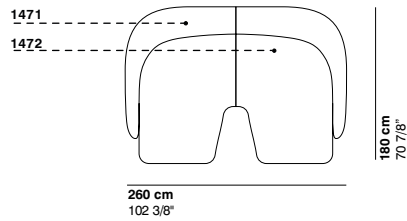

APP11

T.C.	€ 6.270,00
P.C.	€ 6.490,00
CAT. A	€ 7.138,00
CAT. B	€ 7.384,00
CAT. C	€ 7.674,00
SUPER	€ 8.128,00
EXTRA	€ 8.540,00
MAXI	€ 8.952,00
TOP (ARDA)	€ 9.778,00
SPECIAL	€ 11.220,00
PELLE LUX	€ 9.610,00
PELLE IMPERIAL	€ 10.574,00