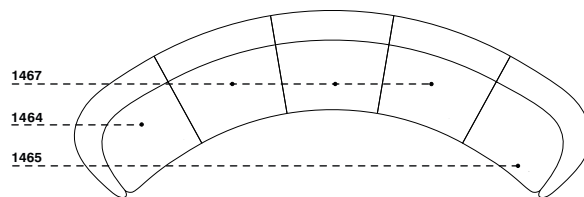

APP08

T.C.	€ 11.249,00
P.C.	€ 11.524,00
CAT. A	€ 13.242,00
CAT. B	€ 13.812,00
CAT. C	€ 14.474,00
SUPER	€ 15.519,00
EXTRA	€ 16.467,00
MAXI	€ 17.418,00
TOP (ARDA)	€ 19.314,00
SPECIAL	€ 22.634,00
PELLE LUX	€ 18.743,00
PELLE IMPERIAL	€ 20.978,00