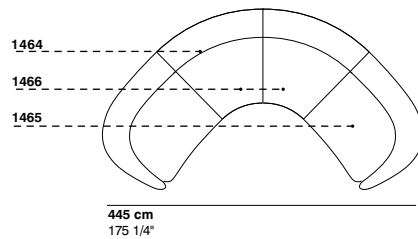

T.C.	€ 6.895,00
P.C.	€ 7.150,00
CAT. A	€ 7.997,00
CAT. B	€ 8.286,00
CAT. C	€ 8.622,00
SUPER	€ 9.152,00
EXTRA	€ 9.633,00
MAXI	€ 10.115,00
TOP (ARDA)	€ 11.077,00
SPECIAL	€ 12.760,00
PELLE LUX	€ 10.847,00
PELLE IMPERIAL	€ 11.991,00

APP04