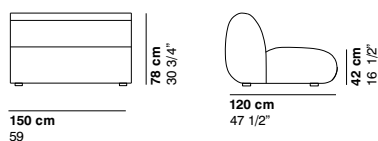

COD.1469
ELEMENT 150

T.C.	€ 1.788,00
P.C.	€ 1.843,00
CAT. A	€ 2.308,00
CAT. B	€ 2.456,00
CAT. C	€ 2.629,00
SUPER	€ 2.902,00
EXTRA	€ 3.149,00
MAXI	€ 3.370,00
TOP (ARDA)	€ 3.892,00
SPECIAL	€ 4.758,00
PELLE LUX	€ 3.714,00
PELLE IMPERIAL	€ 4.293,00