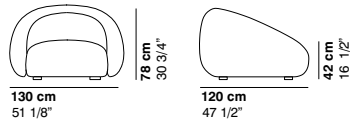

APPER

Armchair, Sofa, System

Antonio Rodriguez,
2024

pricelist 2024

laCividina

**POLTRONA
ARMCHAIR
FAUTEUIL
SESSEL**

**COD.1460
ARMCHAIR**

T.C.	€ 2.640,00
P.C.	€ 2.695,00
CAT. A	€ 2.987,00
CAT. B	€ 3.086,00
CAT. C	€ 3.201,00
SUPER	€ 3.383,00
EXTRA	€ 3.548,00
MAXI	€ 3.713,00
TOP (ARDA)	€ 4.043,00
SPECIAL	€ 4.620,00
PELLE LUX	€ 3.966,00
PELLE IMPERIAL	€ 4.359,00