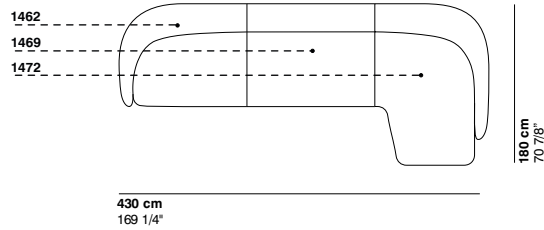

APP11

T.C.	€ 6.270,00
P.C.	€ 6.490,00
CAT. A	€ 7.138,00
CAT. B	€ 7.384,00
CAT. C	€ 7.674,00
SUPER	€ 8.128,00
EXTRA	€ 8.540,00
MAXI	€ 8.952,00
TOP (ARDA)	€ 9.778,00
SPECIAL	€ 11.220,00
PELLE LUX	€ 9.610,00
PELLE IMPERIAL	€ 10.574,00

APP12

T.C.	€ 7.412,00
P.C.	€ 7.632,00
CAT. A	€ 8.713,00
CAT. B	€ 9.803,00
CAT. C	€ 9.516,00
SUPER	€ 10.198,00
EXTRA	€ 10.816,00
MAXI	€ 11.408,00
TOP (ARDA)	€ 12.673,00
SPECIAL	€ 14.837,00
PELLE LUX	€ 12.334,00
PELLE IMPERIAL	€ 13.788,00

APP13

T.C.	€ 7.412,00
P.C.	€ 7.632,00
CAT. A	€ 8.713,00
CAT. B	€ 9.803,00
CAT. C	€ 9.516,00
SUPER	€ 10.198,00
EXTRA	€ 10.816,00
MAXI	€ 11.408,00
TOP (ARDA)	€ 12.673,00
SPECIAL	€ 14.837,00
PELLE LUX	€ 12.334,00
PELLE IMPERIAL	€ 13.788,00